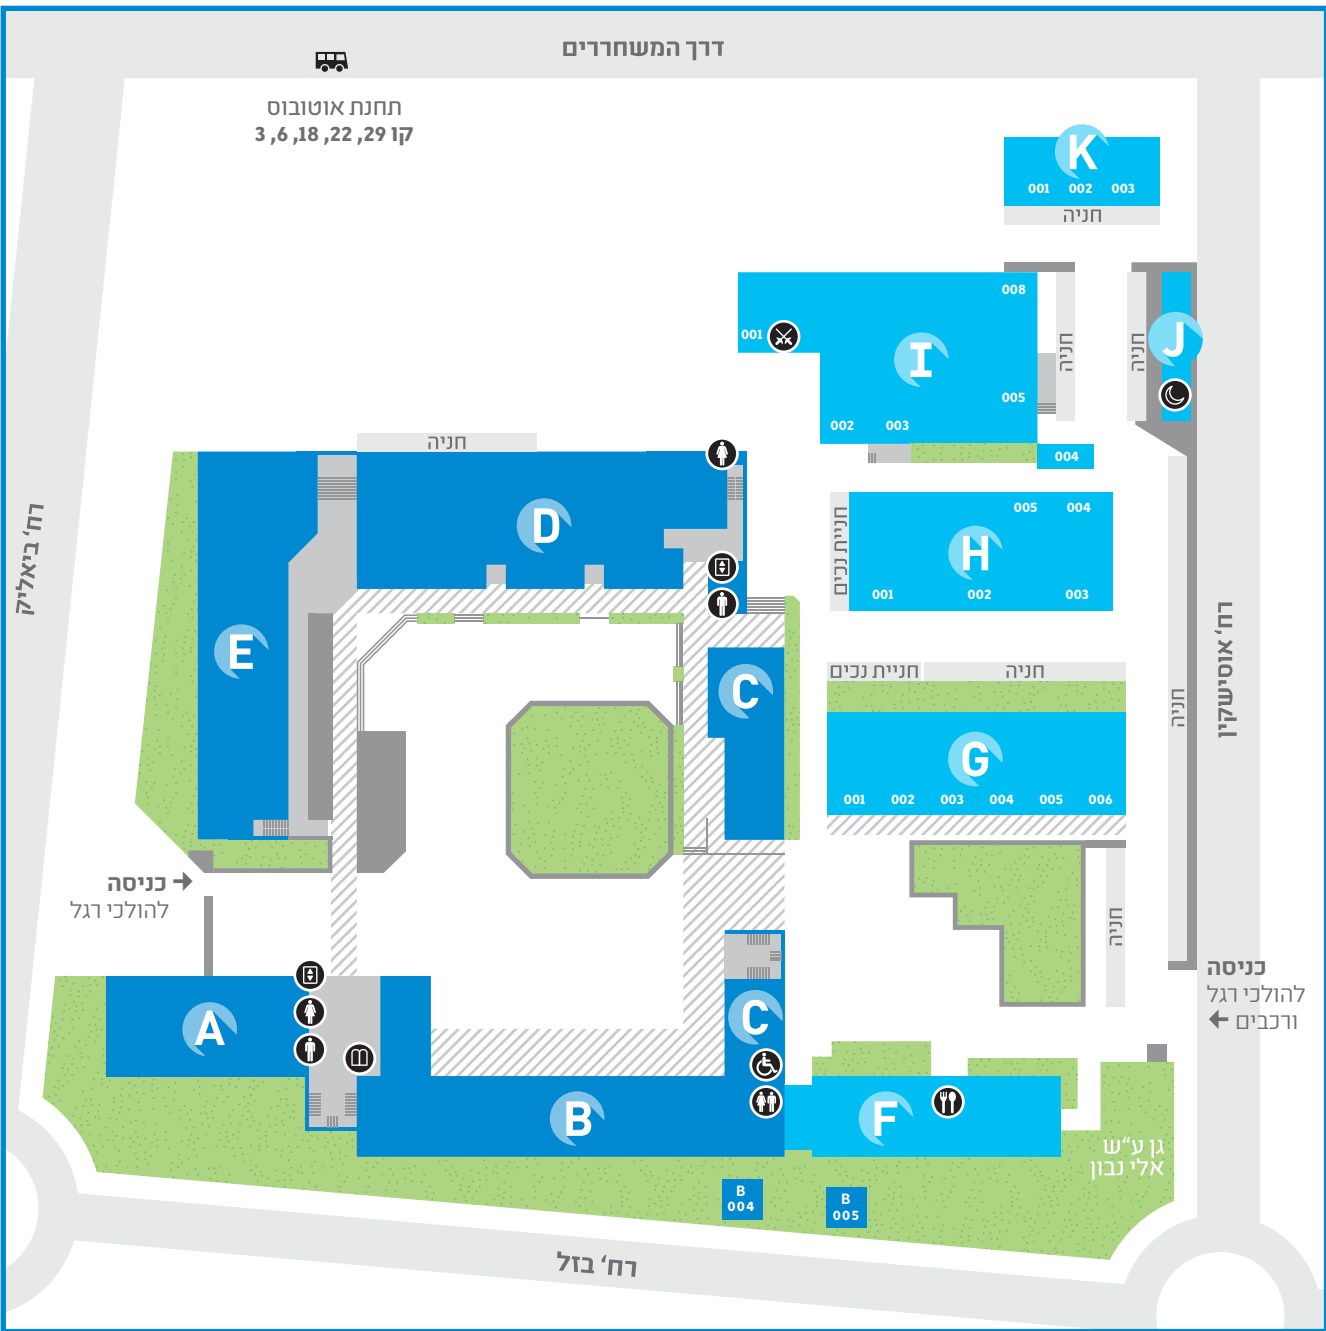

בנין E	
קרקע	
E004	הנהלת המכללה
E005	מנכל כספים
E006	פרסום, יח"צ וקשר מעסיקים
	שכר ומשאבי אנוש
קומה א'	
E100	מדור מערכת שעות
E101	חדר מדצים מרכזי
E104	כיתת לימוד
E105	אודיטוריום ע"ש יגאל אלון
קומה ב'	
	ספרייה ע"ש משה אביסרוד
	אולם קריאה

בנין F	
	מנזה

בנין G	
G001	המדור לתכניות מיוחדות, הכשרה והשתלמויות
G002, 003	מעבדות מחשב
G004	חדר הדפסות
G005, 006	מעבדות מחשב

בנין H	
H001	סנת מידול (SCE)
H003	תפעול

מתחם I	
I001	מועדון סייף עירוני
I002	מעבדת קירור ומיזוג אוויר
I003	סנת עיצוב מדיה
I004	סנת אדריכלות ועיצוב פנים
I008	חדר לימוד

מתחם J	
J002	בית תפילה לנשים
J003	בית תפילה לגברים

בנין K	
K001	מעבדת חשמל
K002	סנת אדריכלות
K003	סנת אדריכלות נוף

בנין A	
מעלית	
קומה -1	
A(-101)	מעבדת מחשבים / מקלט
קרקע	
A001	רישום
A002	אגודת הסטודנטים
A005	בית כנסת
A006	מעבדת קציר (SCE)
קומות א'-ד'	
A100-405	כיתות לימוד
	שירותי נשים / גברים בכל קומה

בנין B	
קרקע	
B001	מעבדת אחזקה מכנית
B002-007	מעבדות לבנין (SCE)
B008	מעבדת עיצוב תעשייתי
קומה א'	
B104-107	מעבדות מחשב
קומות ב'-ג'	
B200-303	כיתות

מעלית נגישה בנין C	
קרקע	
C006	מנהל הסטודנטים
	שירותי גברים / נשים / נכים
קומה א'	
C102	כיתת לימוד
C104	דיקנאט הסטודנטים
C109	מעבדת מחשבים
קומות א'-ג'	
C102-304	כיתות לימוד

בנין D	
קומה -1	
D(-103)	סנת צילום / מקלט
D(-105)	מקלט
D(-104)-(-106)	חדרי שרטוט
קרקע	
D006	חדר הנקה
D009	כיתת לימוד
D014	מעבדה לגו טבעי
D015	חשבונות סטודנטים ופרוייקט גמר
קומה א'	
D108-118	מעבדות חשמל
קומה ב'	
D205, 208, 214	מעבדות מכונות
D207	מחשוב
D212	מעבדת חשמל
קומה ג'	
D305-315	מעבדות כימיה
	שירותי נשים / גברים בכל קומה

רח' אוסישקין 8, באד-שבע waze

רח' בול 7, באד שבע | 08-6462222
facebook.com/goTCB | www.tcb.ac.il

נוסדה ב-1954

המכללה הטכנולוגית באר שבע
בשיתוף WORLD ORT קדימה מדע