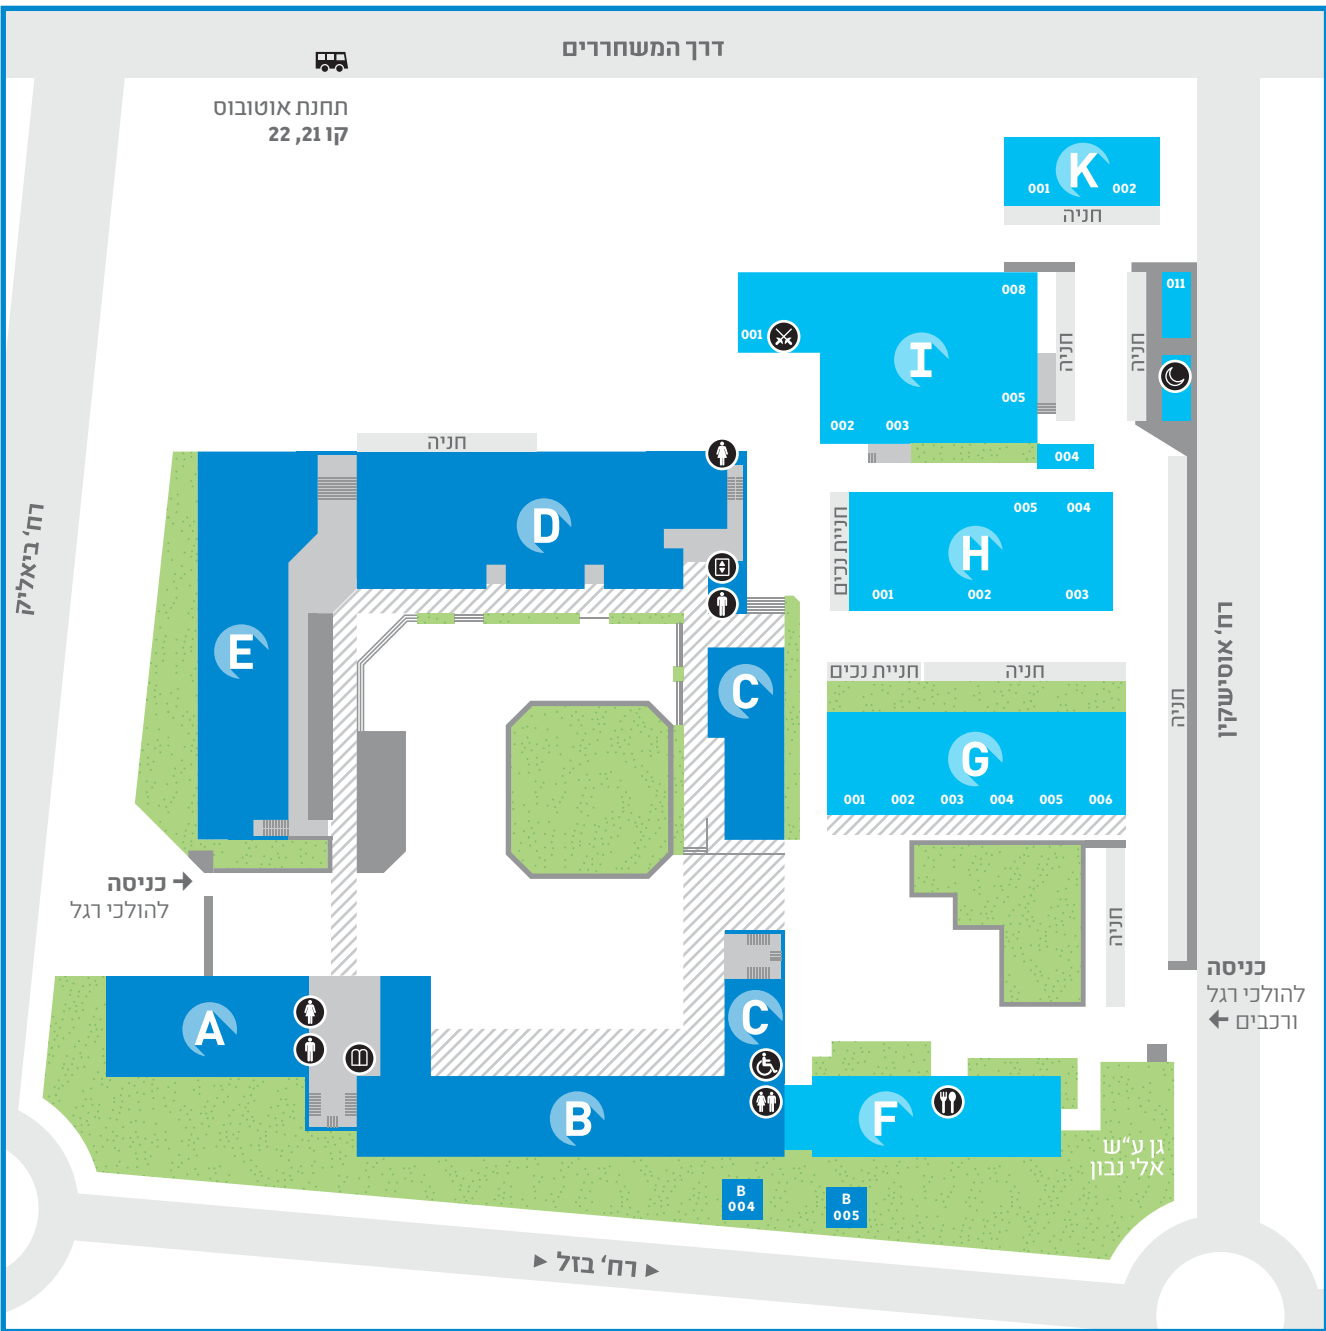

E בנין	
קרקע	הנהלת המכללה כספים, משאבי אנוש
קומה א'	אולם אודיטוריום מדור מערכת שעות חדר מרצים מרכזי
קומה ב'	ספרייה ע"ש אביסורוד אולם קריאה
E104	
E105	

F בנין	
	קפטריה

G בנין	
קרקע	המדור לתכניות מיוחדות, הכשרה והשתלמויות
קומה א'	מעבדות מחשב
קומה ב'	חדר הדפסות
קומה ג'	ממונה בטיחות
G001	
G002-005	
G004	
G006	

H בנין	
קרקע	מרכז לחקר הקורוזיה (SCE) מדור המשק
H001	
H002-005	

מתחם I	
קרקע	מועדון סייף עירוני
קומה א'	מעבדת קירוד ומיזוג אוויר
קומה ב'	סדנת עיצוב מדיה
קומה ג'	סדנת אדריכלות ועיצוב פנים
קומה ד'	מעבדה להידראוליקה (SCE)
קומה ה'	חדר לימוד
קומה ו'	חדר תפילה מוסלמי
I001	
I002	
I003	
I004	
I005	
I008	
I010	

K בנין	
קרקע	מעבדה לחשמל
קומה א'	מעבדת סייבר
K001	
K002	

A בנין	
קרקע	מקלט מקלט
קומה ו-1	מדור רישום בית כנסת אגודת הסטודנטים מעבדת קציר
קומות א'-ד'	כיתות לימוד שירותי נשים / גברים בכל קומה
A(-101)-(-102)	
A100-405	

B בנין	
קרקע	סדנת צילום סדנת תחזוקה מעבדות לבנין (SCE)
קומה א'	מעבדות מחשב
קומות ב'-ג'	כיתות
B008	
B001-007	
B104-107	
B200-303	

C בנין	
קרקע	מעלית שירות מנהל הסטודנטים שירותי גברים / נשים / נכים
קומה א'	דיקנאט הסטודנטים
קומות א'-ג'	כיתות לימוד
C102-304	

D בנין	
קרקע	סדנת צילום / מקלט מקלט חדרי שרטוט
קומה ו-1	מעבדה לגז טבעי כיתות לימוד מדור חשבונות סטודנטים מדור פרויקט גמד חדר הנקה
קומה א'	מעבדות לחשמל חדר שרטוט
קומה ב'	מעבדה לאנרגיה מעבדות למכונות מדור מיחשוב
קומה ג'	מעבדות לכימיה שירותי נשים / גברים בכל קומה
D(-103)	
D(-105)	
D(-106)-(-104)	
D014	
D009	

רח' אוסישקין 8, באד-שבע waze

רח' בול 71, באד שבע | 08-6462222
facebook.com/goTCB | www.tcb.ac.il

נוסדה ב-1954

המכללה הטכנולוגית באר שבע

בשיתוף WORLD ORT קדימה מדע