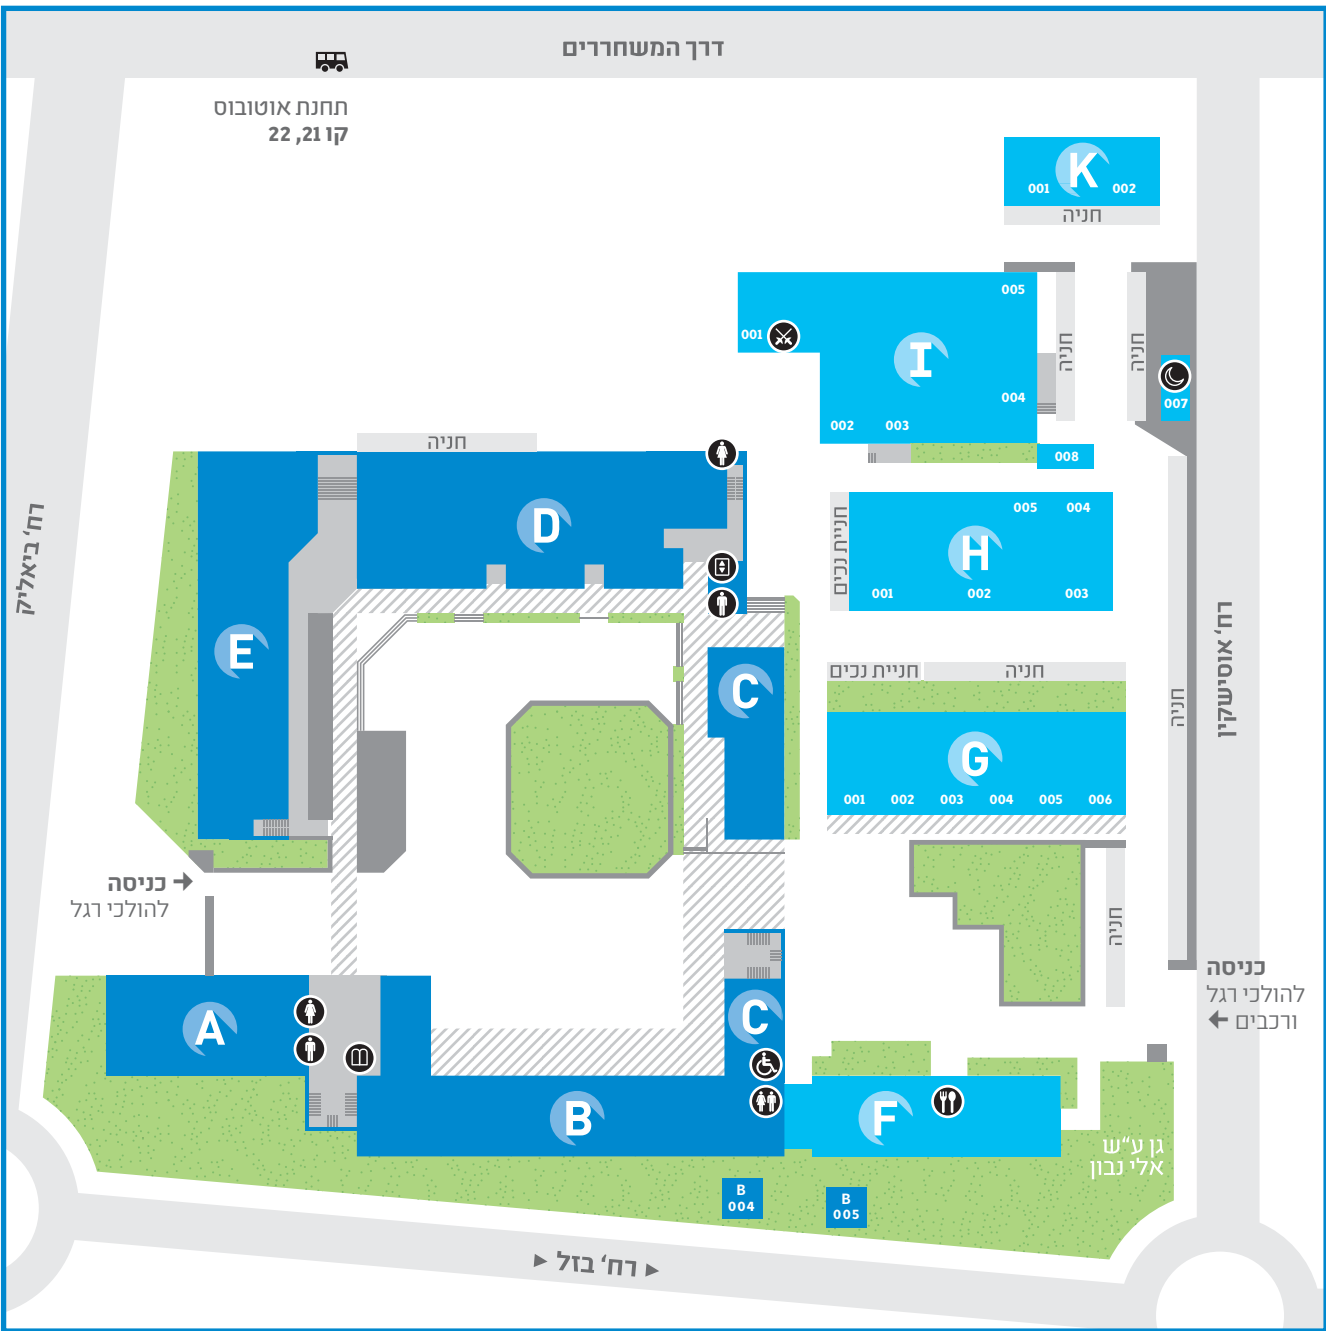

בנין E	
קרקע	
הנהלת המכללה כספים, משאבי אנוש	
קומה א'	
E104	אולם
E105	אודיטוריום
מדור מערכת שעות חדר מרצים מרכזי	
קומה ב'	
ספרייה ע"ש אביסרוד אולם קריאה	

בנין F	
קפטריה	

בנין G	
המדור לתכניות מיוחדות, הכשרה והשתלמויות	
G001	מעבדות מחשב
G002-005	חדר הדפסות
G004	ממונה בטיחות
G006	

בנין H	
H001	מרכז לחקר הקורוויה (SCE)
H002-005	מדור המשק

מתחם I	
I001	מועדון סייף עירוני
I002	מעבדת קירור ומיזוג אוויר
I003	סדנת עיצוב מדיה
I004	סדנת אדריכלות
I005	ועיצוב פנים
I008	מעבדה להידראוליקה (SCE)
I010	חדר לימוד
I010	חדר תפילה מוסלמי

בנין K	
K001	מעבדה לחשמל
K002	מעבדת סייבר

בנין A	
קומה -1	
A(-101)-(-102)	מקלט
קרקע	
מדור רישום בית כנסת אגודת הסטודנטים מעבדת קציר	
קומות א'-ד'	
A100-405	כיתות לימוד
שירותי נשים / גברים בכל קומה	

בנין B	
קרקע	
B008	סדנת צילום
B001-007	סדנת תחזוקה
B104-107	מעבדות לבנין (SCE)
קומה א'	
מעבדות מחשב	
קומות ב'-ג'	
כיתות	

בנין C	
מעלית שירות	
קרקע	
מנהל הסטודנטים שירותי גברים / נשים / נכים	
קומה א'	
דיקנאט הסטודנטים	
קומות א'-ג'	
כיתות לימוד	

בנין D	
קומה -1	
D(-103)	סדנת צילום / מקלט
D(-105)	מקלט
D(-106)-(-104)	חדרי שרטוט
קרקע	
D014	מעבדה לגז טבעי
D009	כיתות לימוד
מדור חשבונות סטודנטים מדור פרויקט גמר חדר הנקה	
קומה א'	
מעבדות לחשמל חדר שרטוט	
קומה ב'	
מעבדה לאנרגיה מעבדות למכונות מדור מיחשוב	
קומה ג'	
מעבדות לכימיה	
שירותי נשים / גברים בכל קומה	

רח' אוסישקין 8, באד-שבע waze

רח' בול 71, באד-שבע | 08-6462222
facebook.com/goTCB | www.tcb.ac.il

נוסדה ב-1954

המכללה
הטכנולוגית
באר שבע
בשיתוף WORLD ORT
קדימה מדע